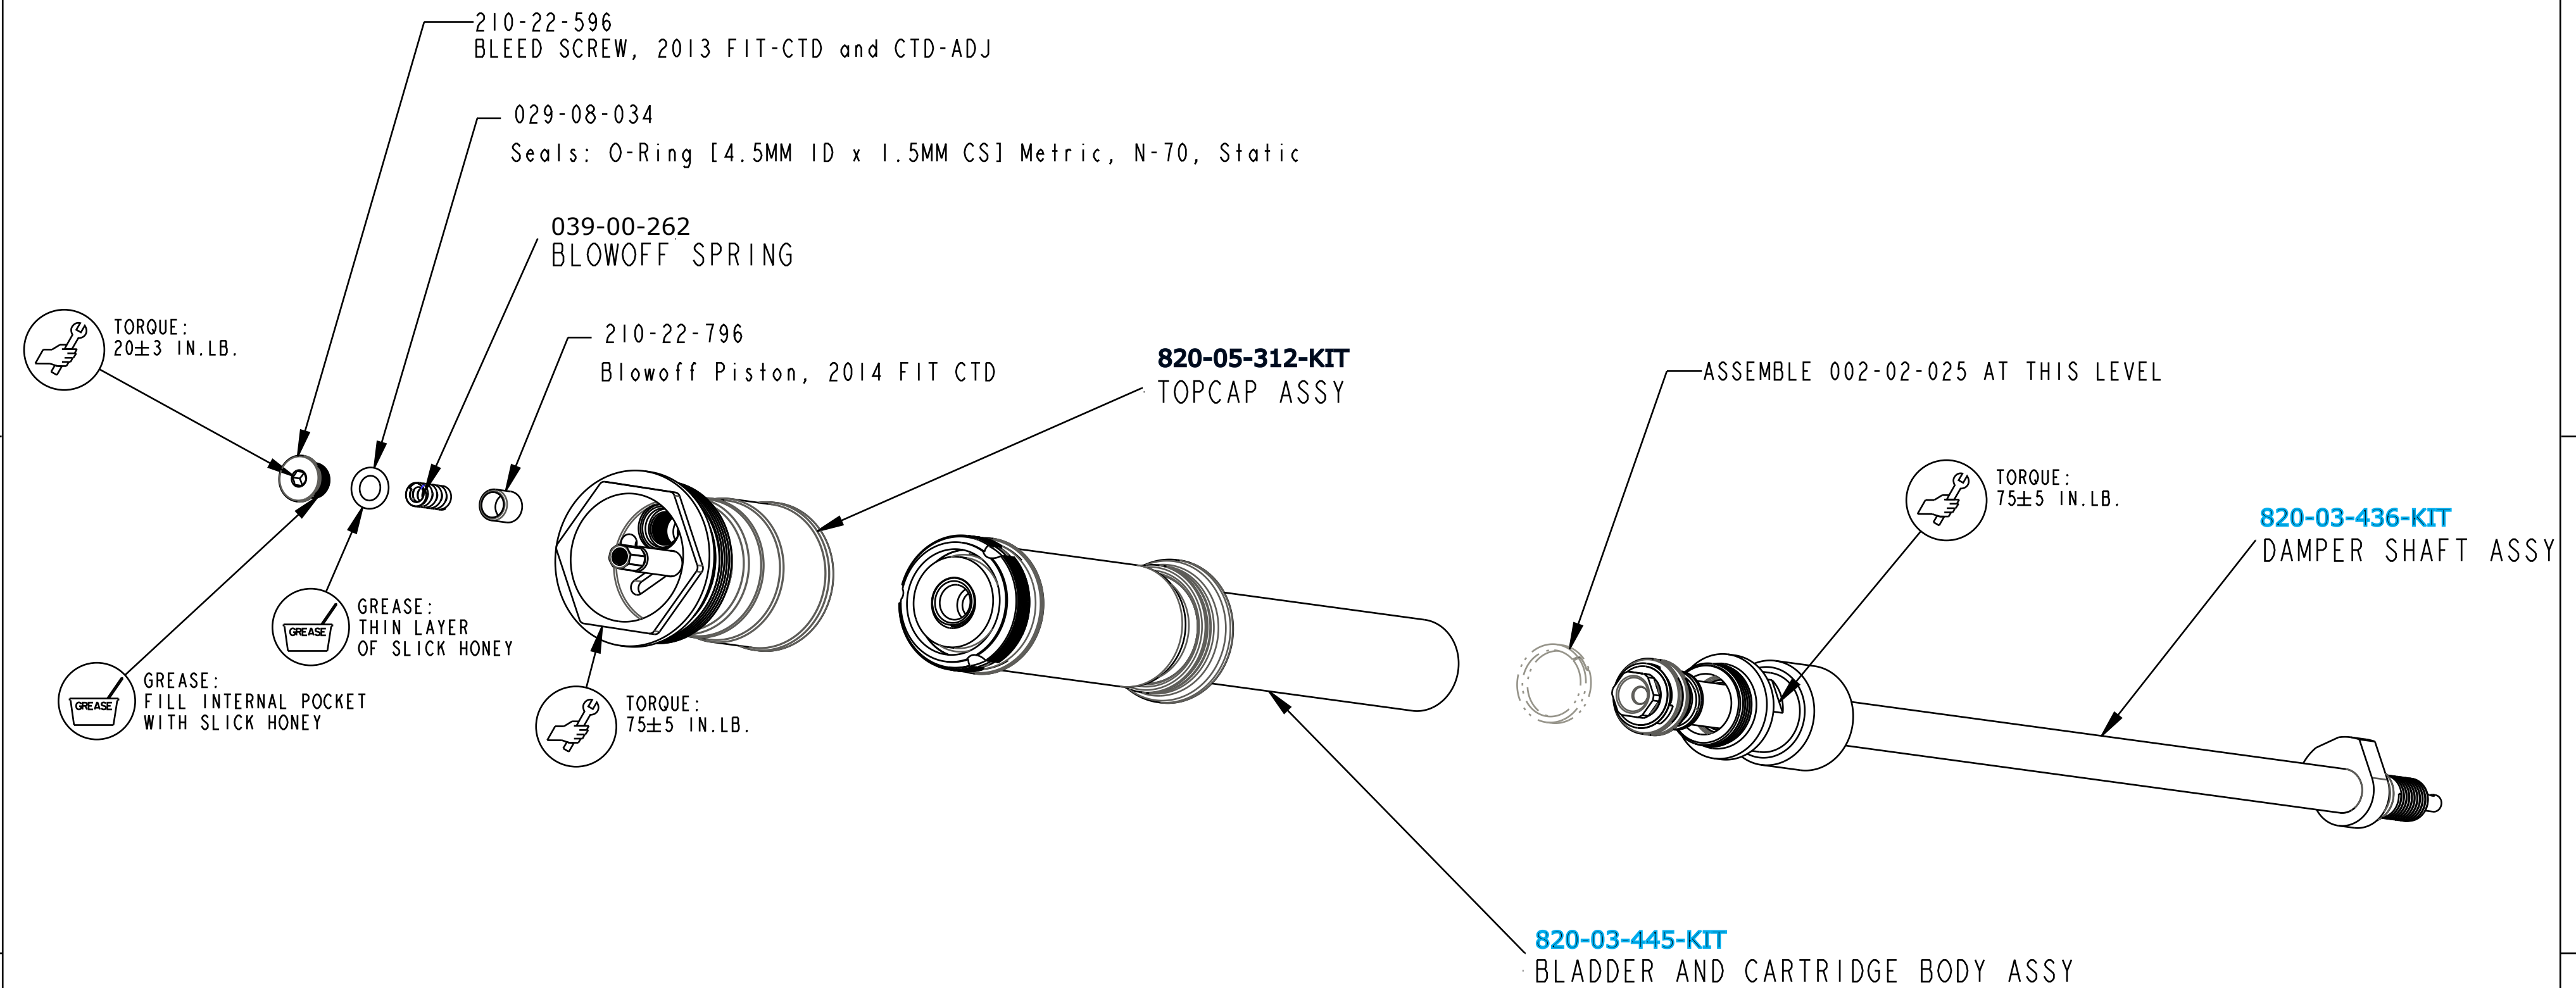

4

3

2

1

	<b>FOX Factory, Inc.</b> 130 Hangar Way, Watsonville, CA 95076 USA Ph 831-768-1100 Fax 831-768-9312	
	<b>2015 36 FIT</b> <b>CTD Cartridge Assy</b>	
TITLE	DWG. NO.	SHEET 1 OF 1
<b>C</b>	PLOT SCALE 1:1	ProE ASSEM