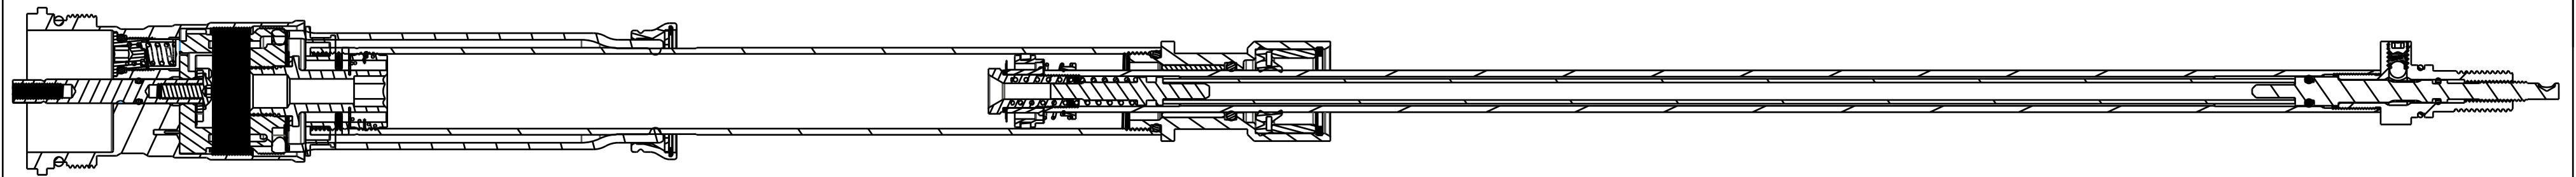

4

3

2

1

	<b>FOX Factory, Inc.</b> 130 Hangar Way, Watsonville, CA 95076 USA Ph 831-768-1100 Fax 831-768-9312	
	<b>2015 36 FIT</b> <b>CTD Cartridge Assy</b>	
TITLE	DWG. NO.	SHEET 1 OF 1
<b>C</b>	PLOT SCALE 1:1	ProE ASSEM